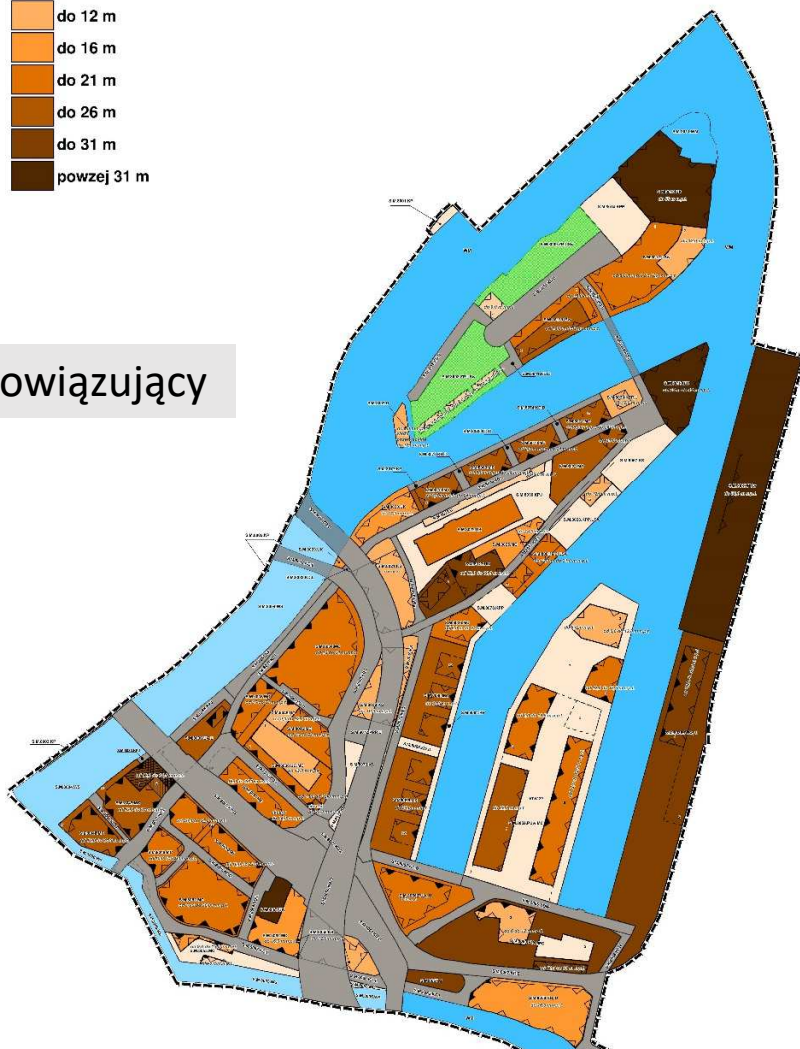

Miejscowy plan zagospodarowania przestrzennego „Międzyodrze Wyspa Grodzka – Łasztownia 3” w Szczecinie

LEGENDA

- do 9 m
- do 12 m
- do 16 m
- do 21 m
- do 26 m
- do 31 m
- powyżej 31 m

plan obowiązujący

LEGENDA

- do 9 m
- do 12 m
- do 16 m
- do 21 m
- do 26 m
- do 31 m
- powyżej 31 m

projekt zmiany planu